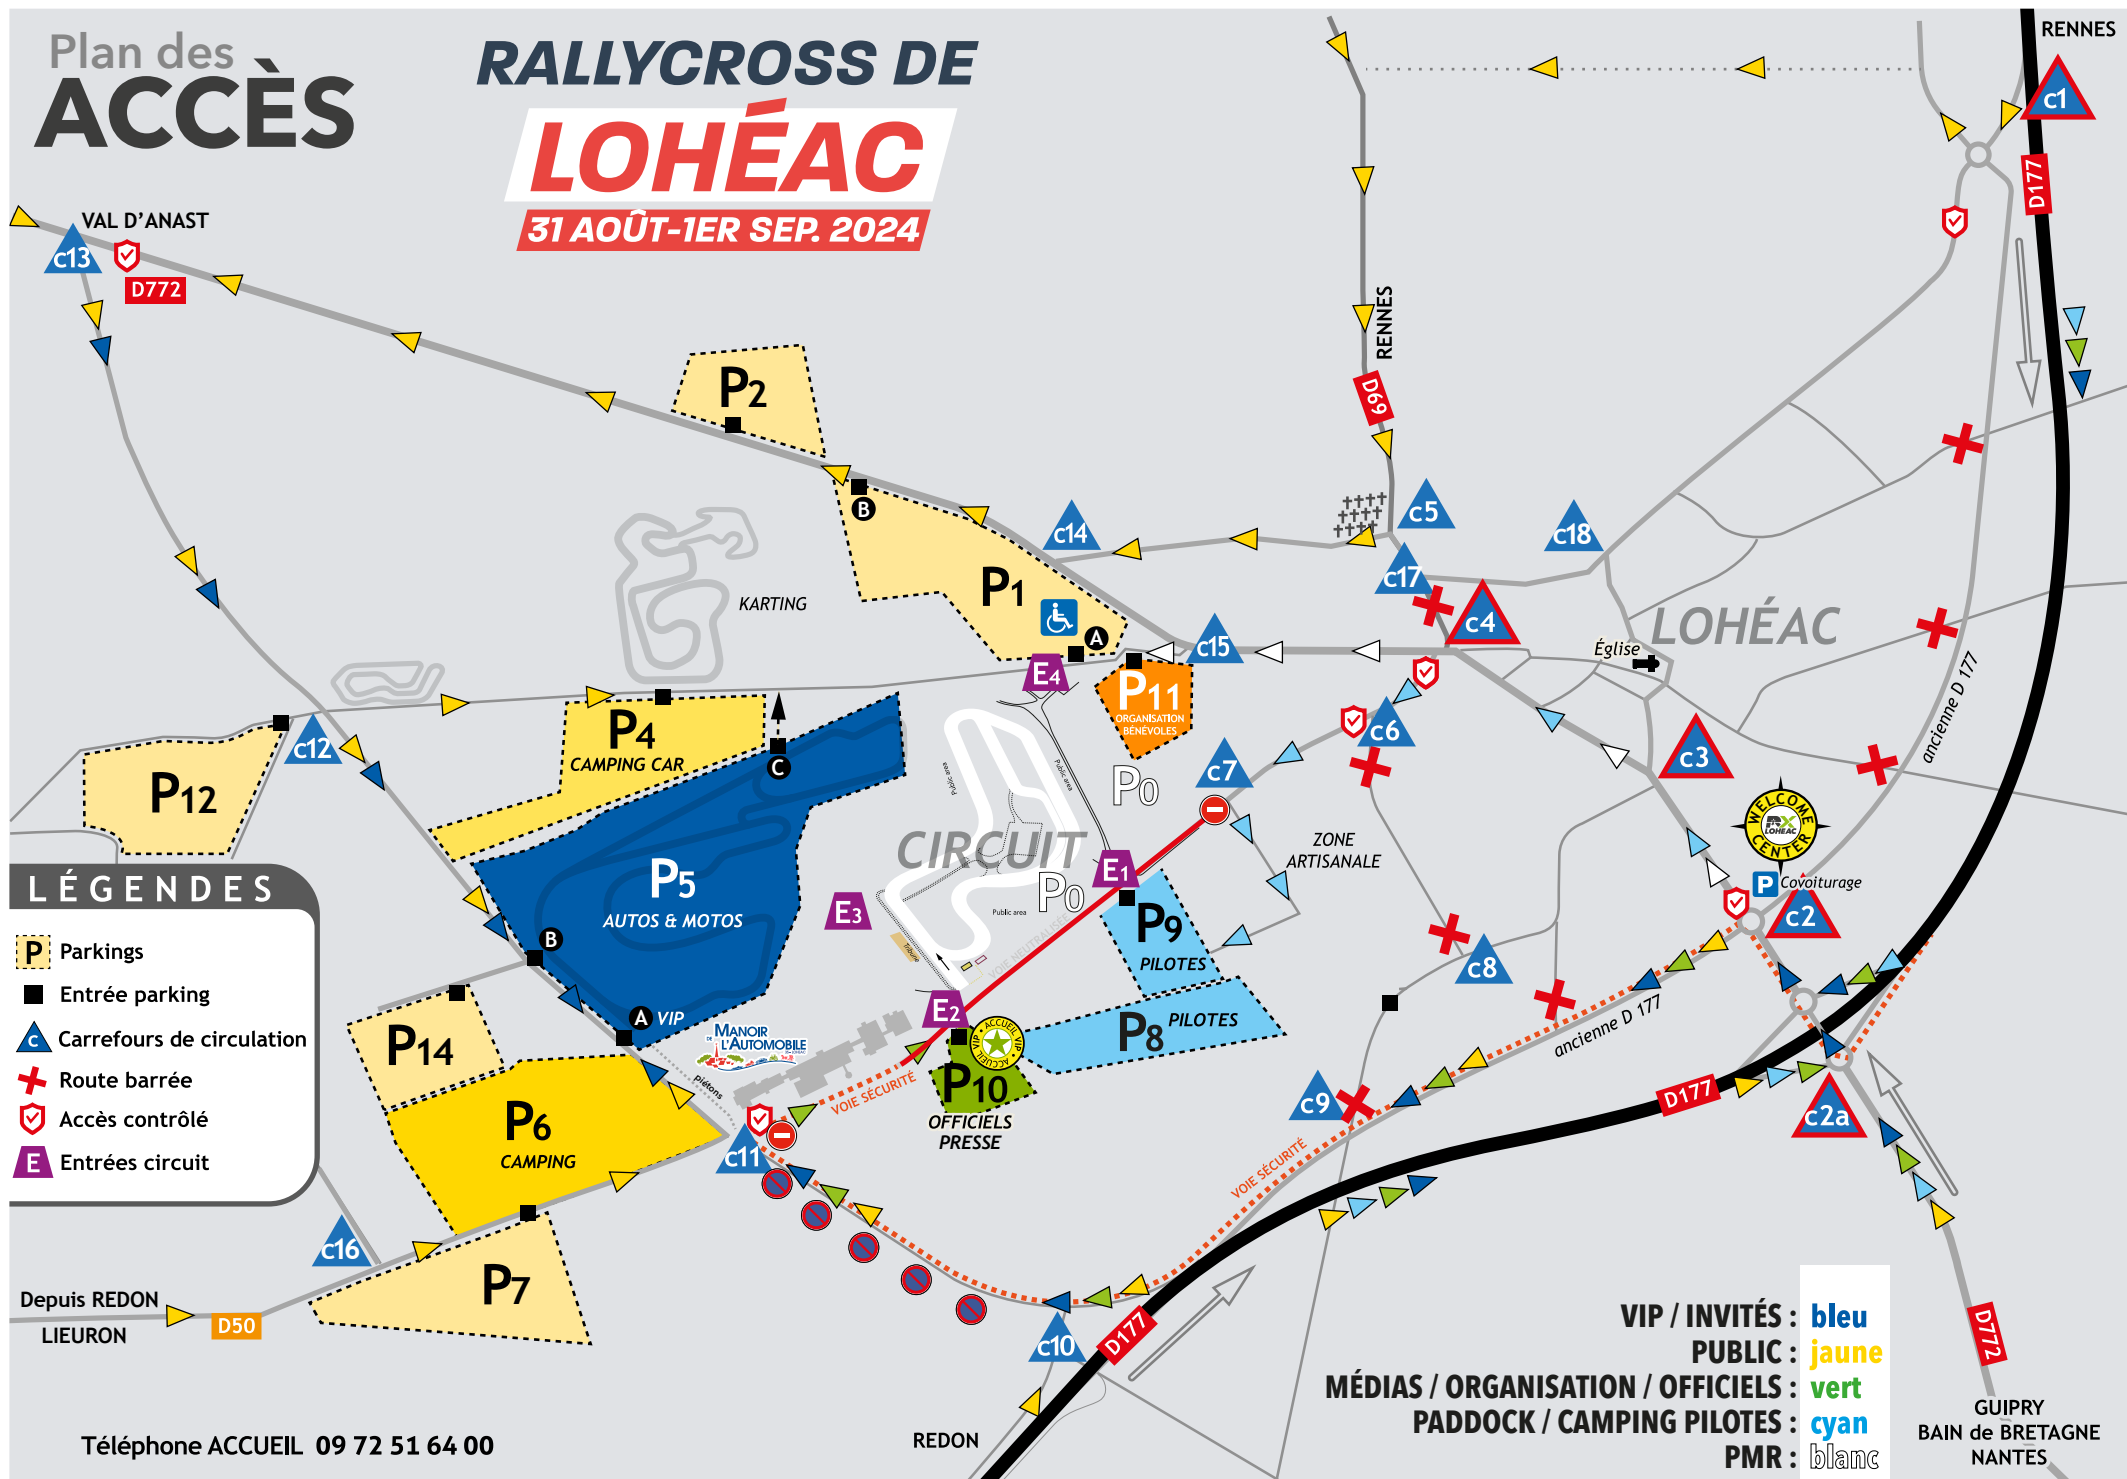

# Plan des ACCÈS

## RALLYCROSS DE LOHÉAC

31 AOÛT-1ER SEP. 2024

### LÉGENDES

- P Parkings
- Entrée parking
- ▲ Carrefours de circulation
- ⊕ Route barrée
- ⊞ Accès contrôlé
- E Entrées circuit

Depuis REDON  
LIEURON D50

Téléphone ACCUEIL 09 72 51 64 00

VIP / INVITÉS : bleu  
 PUBLIC : jaune  
 MÉDIAS / ORGANISATION / OFFICIELS : vert  
 PADDOCK / CAMPING PILOTES : cyan  
 PMR : blanc

GUIPRY  
BAIN de BRETAGNE  
NANTES